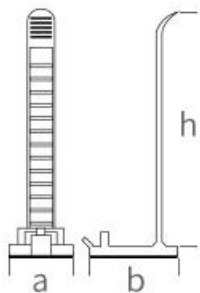

可調式固定座理線夾

可調式設計

背部貼膠

可調式固定扣

根據線粗細，可調鎖扣位置，簡單操作

※皆為手動測量，會有些許誤差

型號	底座 (a*b)	高 (h)
ACLTGL0Q9	21.5*30mm	90mm

固定方式

- 1.帶孔底座，可鑽螺絲固定
- 2.背底膠設計，可黏貼固定

使用方便

將線材穿進扎帶，拉緊，即可完成理線